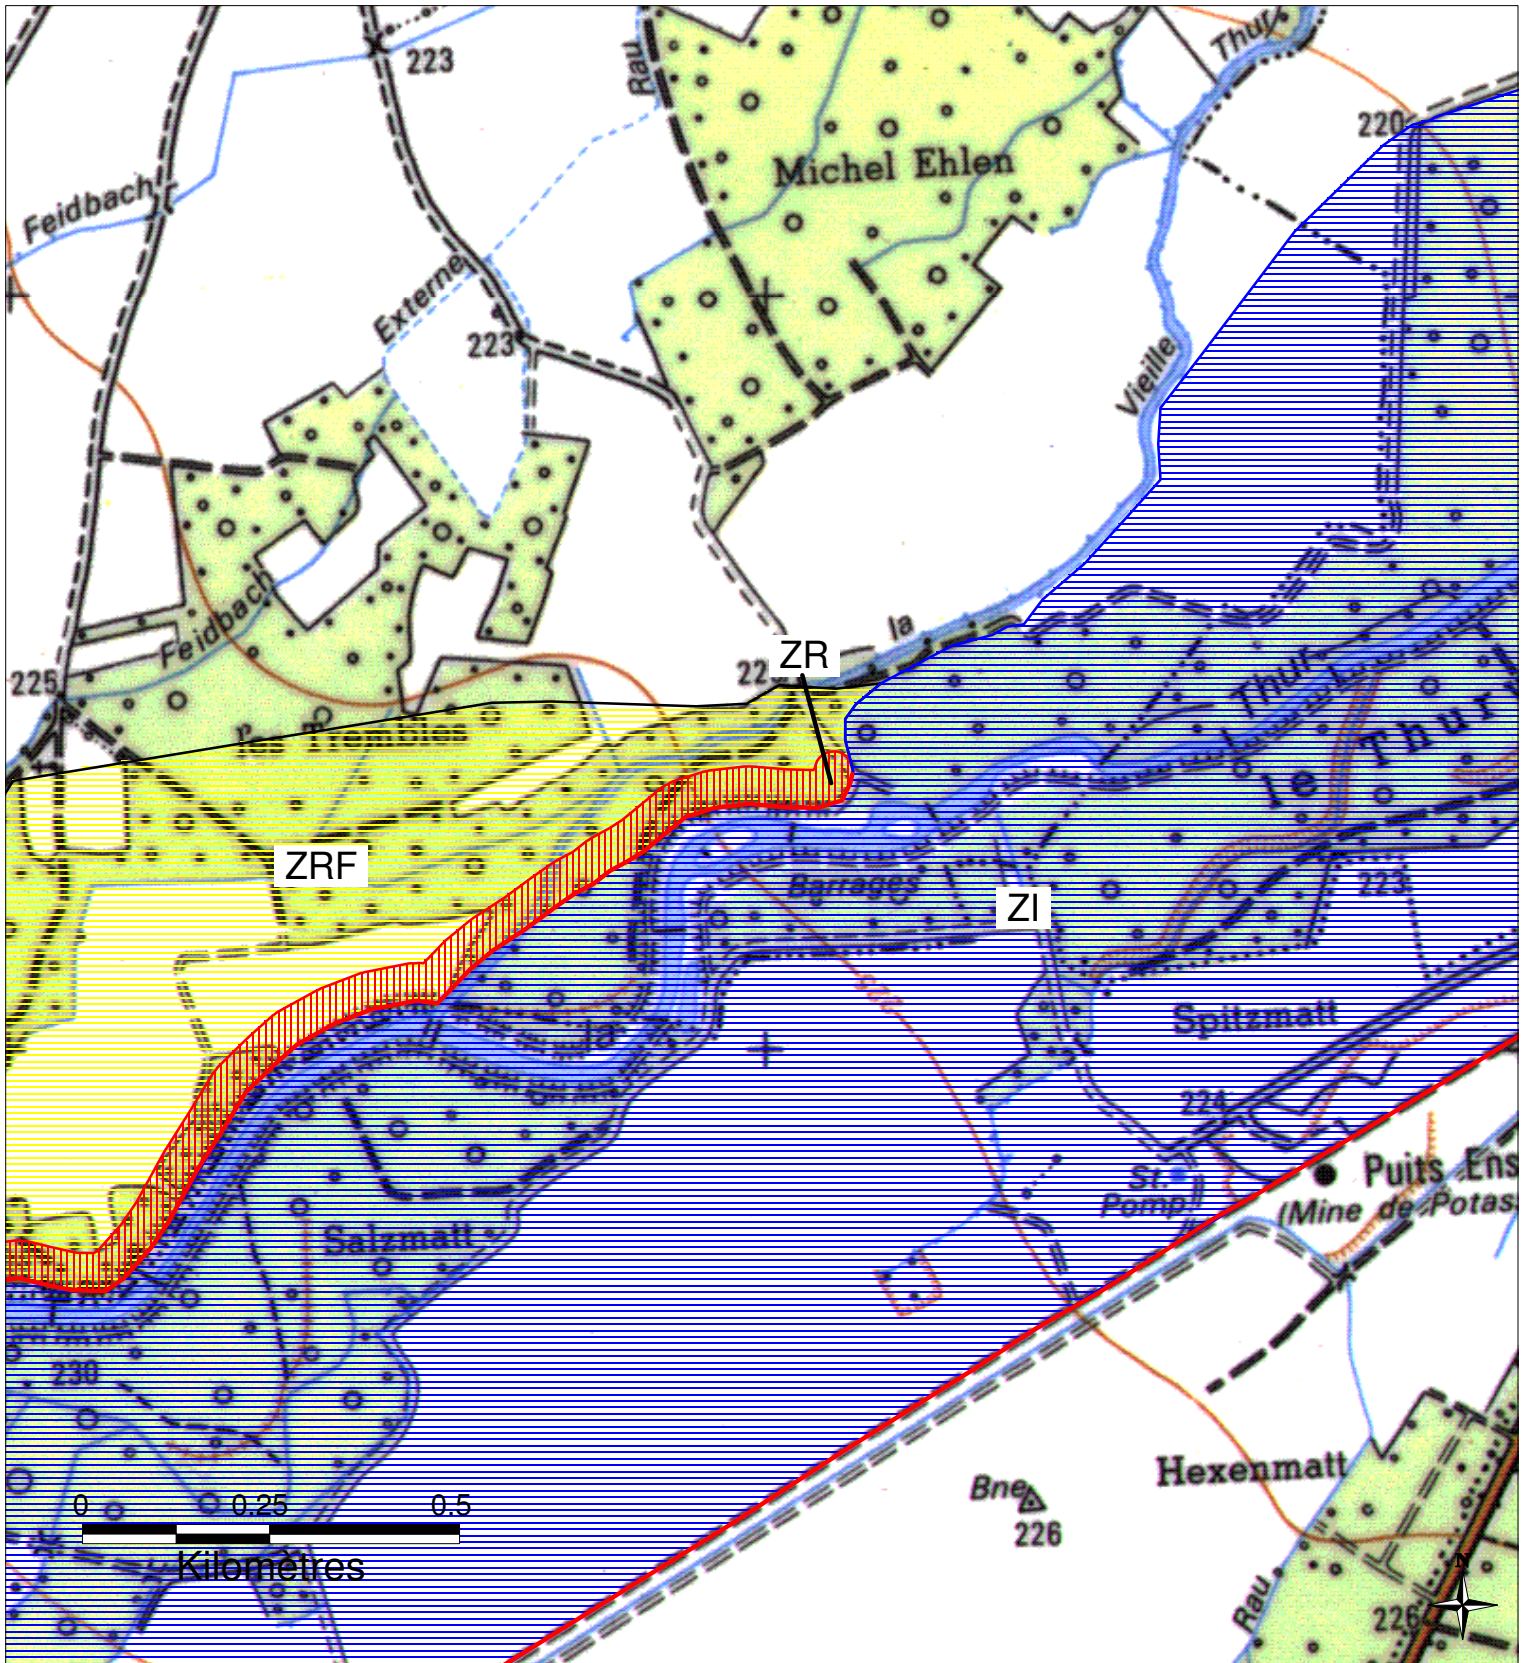

ZONES INONDABLES DANS LE DEPARTEMENT DU HAUT-RHIN

Commune d'UNGERSHEIM - 2/2

Préfecture du Haut-Rhin
 Direction Départementale
 de l'Agriculture et de la Forêt

PPRI de la Thur approuvé par arrêté préfectoral du 30 juillet 2003

	ZI - Zone inondable en cas de crue centennale
	ZIF - Zone inondable en cas de crue centennale, urbanisée, à risques faibles
	ZR - Zone à risque élevé en cas de rupture de digue
	ZRF - Zone à risque d'inondation, en particulier si rupture de digue
	ZN - Zone soumise au risque de remontées de nappe
	Digues